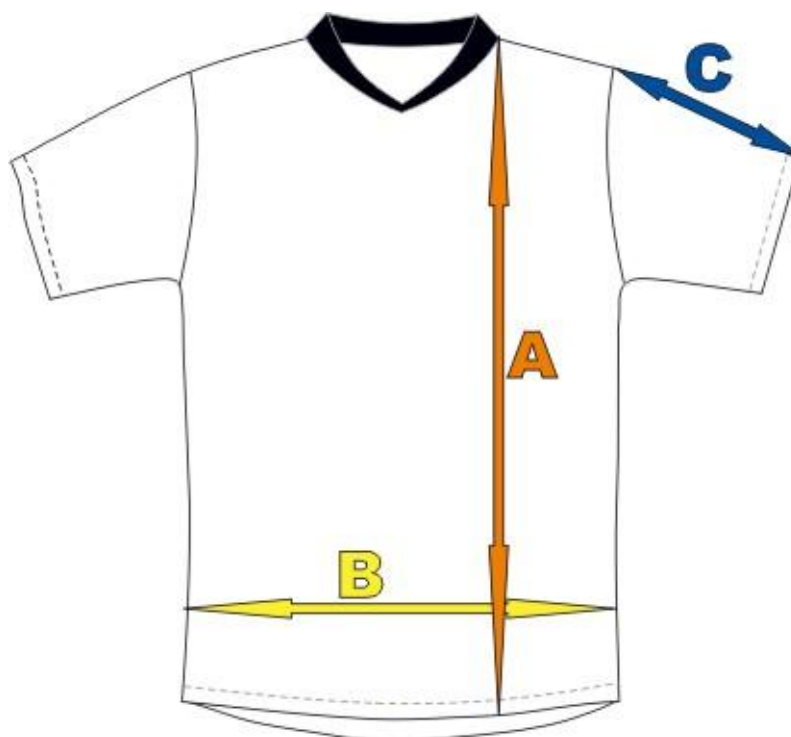

Velikostní tabulka – FOTBAL, FLORBAL, HÁZENÁ ATD.

	A délka dresu	B šířka dresu	C délka krátkého rukávu	D délka dlouhého rukávu
120	54,5	40,5	21,5	44
130	57,5	42,5	21,5	47
140	60	45	23	50
S	64	49	25	53
M	70	52	26	53
L	72	55	27	58
XL	72	60,5	28	58
XXL	77	66	28	60
XXXL	80	71,5	28	62

VELIKOSTI JSOU UVEDENY V CM